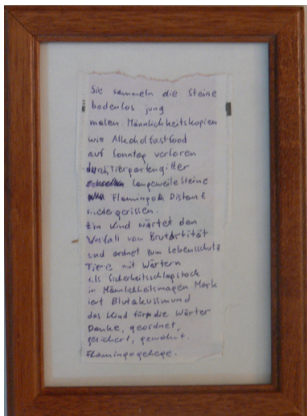

BLUTORANGE SANDDORN B

BLUTORANGE SANDDORN E

Alle: Kugelschreiber auf Papier à 6x10 cm

à 95.-