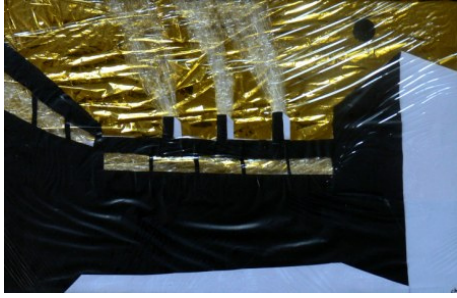

**DER MANN VIS-À-VIS DER FRAU IM SONNTAGSCAFÉ**

Kohle auf Papier à 94x63,5 cm/63,5x94 cm

à **380.-**

**DAS SCHACHSPIEL DER ALTEN MÄNNER**

**DIE BESTELLUNG**

**DER KELLNER HOLT WASSER**

**DIE FRAU AM FENSTER**

**DIE MÜLLTONNEN IM HOF**

Kohle auf Papier à 40x30 cm

à **280.-**

**WOLKENKRATZER** 32x42 cm

**270.-**

**DAS SCHIFF IN Venedig**

**DER FLUGHAFEN**

**DER VERSCHUBBAHNHOF**