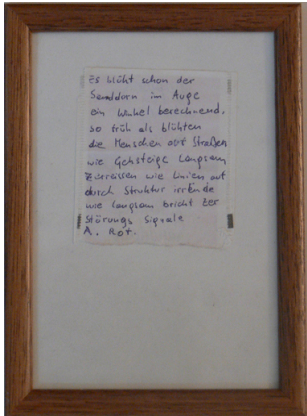

BLUTORANGE SANDDORN A

BLUTORANGE SANDDORN B