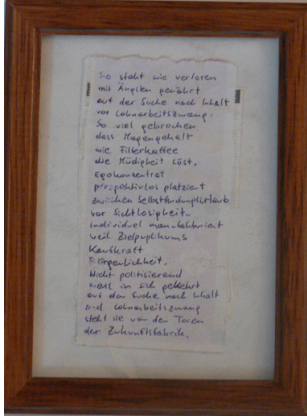

BLUTORANGE SANDDORN A